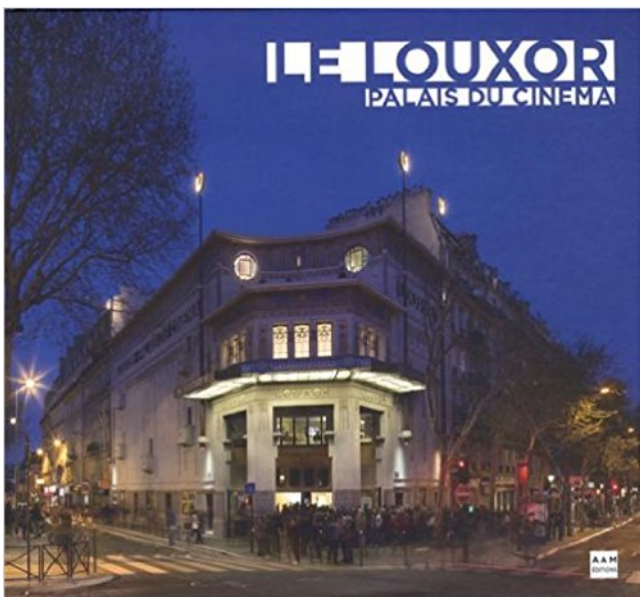

LOUXOR PALAIS DU CINEMA (LE) PDF - Télécharger, Lire

TÉLÉCHARGER

LIRE

ENGLISH VERSION

DOWNLOAD

READ

Description

Louxor ! Magie d'un mot qui évoque l'Égypte, l'ancienne Thèbes, la vallée des rois. Nom d'un rare cinéma de style égyptisant. Édifié en 1920 à Paris, au cœur de Barbès à côté d'un autre monument, le métro aérien. Orientalisme et machinisme. Après la Grande guerre, les films muets d'aventures, d'amour et surtout burlesques attirent les foules. Age d'or pour le septième art, il désigne depuis 1911 le cinéma, qui se construit des temples et revisite librement ceux de l'Égypte, y ajoutant des accents Art déco, le style à la mode. Les années passent, le parlant, la guerre, les Trente Glorieuses, la fréquentation des salles faiblit, le Louxor survit en accueillant les noctambules, frôle la destruction et ressuscite en 2013, paré de la beauté et des attributs de sa jeunesse tout en se dotant de nouvelles salles, d'un bar panoramique. Voici l'histoire d'un lieu parisien mythique dont les péripéties sont retracées par les acteurs mêmes de sa renaissance, l'association Les Amis du Louxor et l'architecte Philippe Pumain, mandataire de l'équipe chargée de la rénovation.