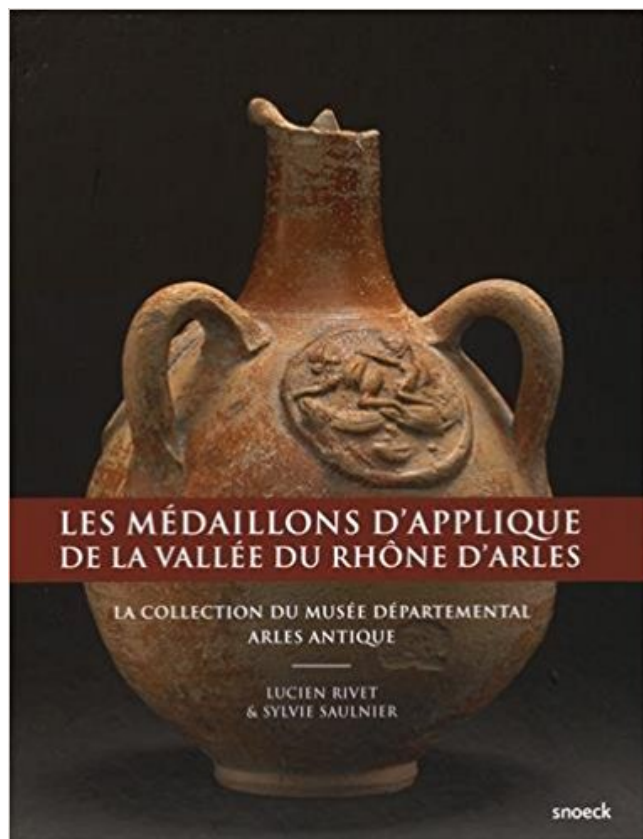

Les médaillons d'applique de la vallée du Rhône d'Arles : La collection du Musée départemental Arles antique PDF - Télécharger, Lire

TÉLÉCHARGER

LIRE

ENGLISH VERSION

DOWNLOAD

READ

Description

Entre le milieu du IIe siècle et la fin du IIe siècle, dans la moyenne vallée du Rhône, des artisans potiers fabriquent des vases sur lesquels sont appliqués des médaillons historiés. Les décors ornant ces appliques renvoient à quatre principaux thèmes : la religion et la mythologie, la propagande, les jeux de l'amphithéâtre et du cirque et les scènes érotiques. On évalue le nombre de pièces connues à environ un millier et le sol arlésien en a procuré un peu plus de 150 que ce catalogue donne à voir. L'ornementation de ces médaillons est de qualité diverse, mais quelques-uns sont de véritables petites oeuvres d'art. Certains sujets sont d'une lecture évidente, d'autres porteurs de messages particulièrement sophistiqués supposant une solide culture pour qui les avaient devant les yeux. On s'interroge sur cette production qui s'est développée sur une aire géographique aussi restreinte et durant une période limitée à environ cent cinquante ans. En vérité, s'il est relativement aisé d'exprimer le sens de ces décors moulés, on peine encore à comprendre le rôle de ces vases.